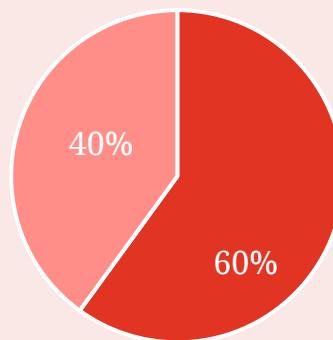

HỆ THỐNG PHƯƠNG TIỆN NỘI ĐỊA

Nhật Long Logistics đang duy trì trên **130** phương tiện hoạt động thường xuyên cùng khả năng huy động thêm **30%** năng lực vận chuyển trong mùa cao điểm.

Phương tiện	Số lượng phương tiện hoạt động thường xuyên		
	Nhật Long	Thầu phụ	
		Đường ngắn	Đường dài
1.25 ton	15	5	
2.5 ton	15	8	
3.5 ton	11	5	
5 ton	17	10	
8 ton	10	7	10
11 ton	6	7	10
15 ton	6	15	20
Container		15	15
Tổng	80	72	55

CHIẾN LƯỢC ĐỐI VỚI THẦU PHỤ

- Hợp tác với Thầu phụ để đảm bảo tính cơ động và linh hoạt trong cung ứng dịch vụ theo yêu cầu tùy từng thời điểm của Khách hàng.
- Chỉ sử dụng các nhà thầu đáp ứng đủ yêu cầu và hoạt động dựa trên các tiêu chí, nền tảng chung của Nhật Long và khách hàng.
- Chịu hoàn toàn trách nhiệm cho những thiếu sót hay sự cố gây ra bởi thầu phụ.

Đường ngắn: